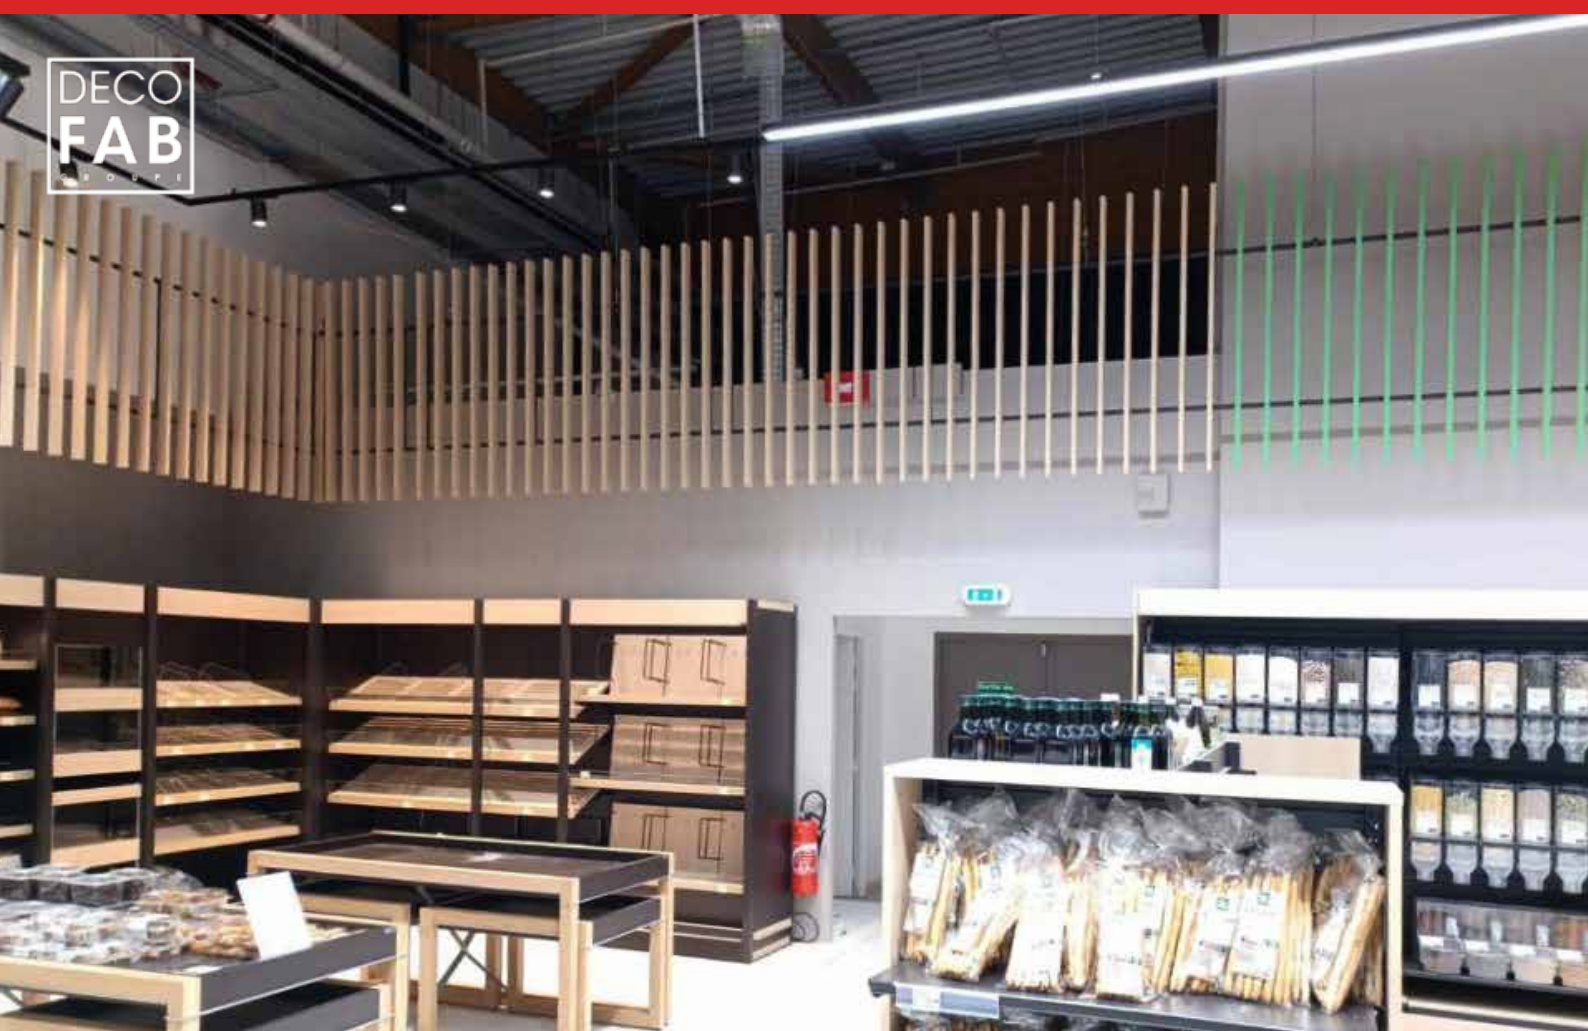

INTERMARCHÉ

SIGNALÉTIQUE / PLV