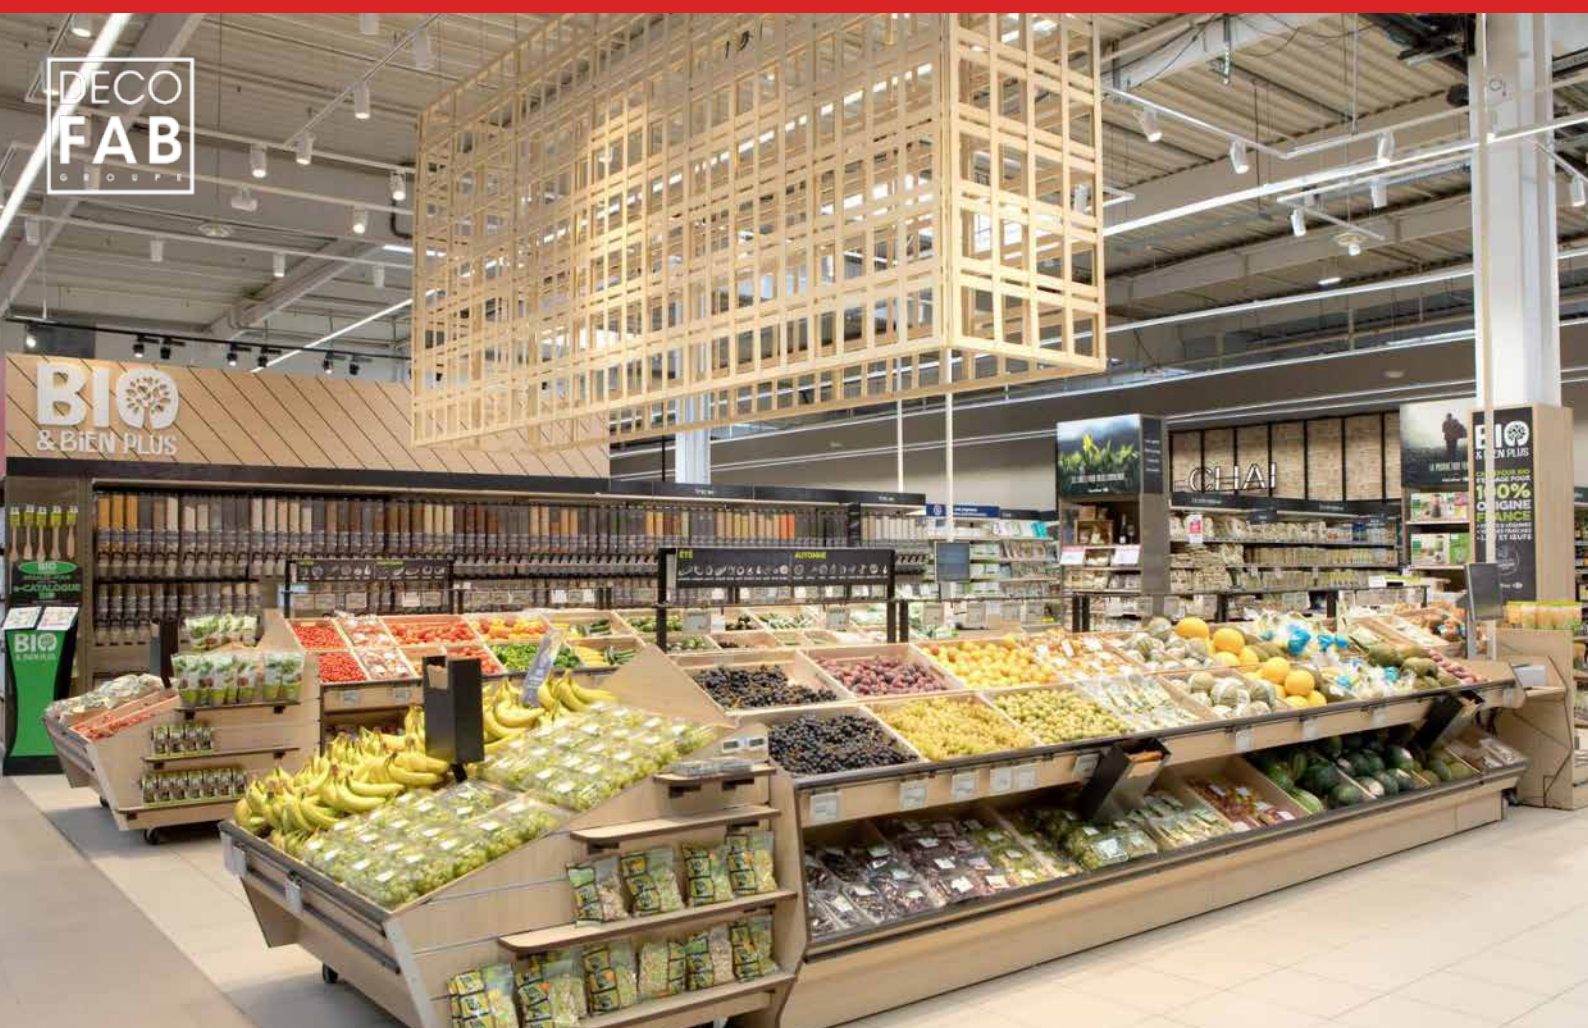

CARREFOUR NEXT

SIGNALÉTIQUE / PLV